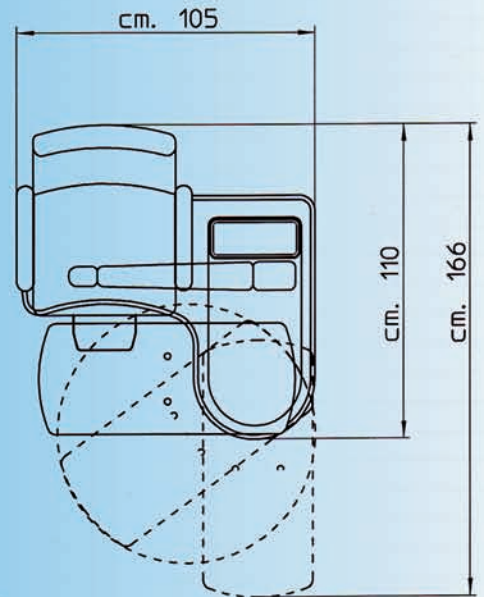

Panvisus COMPACT Rondo

UN GRANDE RIUNITO OFTALMICO PER DUE STRUMENTI
IN SOLI 105 CM DI LARGHEZZA.

**A GREAT OPHTHALMIC UNIT
FOR TWO INSTRUMENTS
IN ONLY 105 CM
OF WIDTH.**

Panvisus COMPACT Rondo

Meccanismo di doppia rotazione del pianale, perfetta ergonomia, robustezza e facilità d'uso in soli 105 cm di larghezza.

Table top with double rotation mechanism, perfect ergonomics, sturdiness and ease of use in only 105 cm of width.

PANVISUS COMPACT RONDO è un riunito oftalmico, di dimensioni compatte e munito di pianale per due strumenti con sistema a doppia rotazione, che garantisce una perfetta ergonomia, robustezza, stabilità e facilità d'uso, pur avendo un ingombro in larghezza di soli 105 cm.