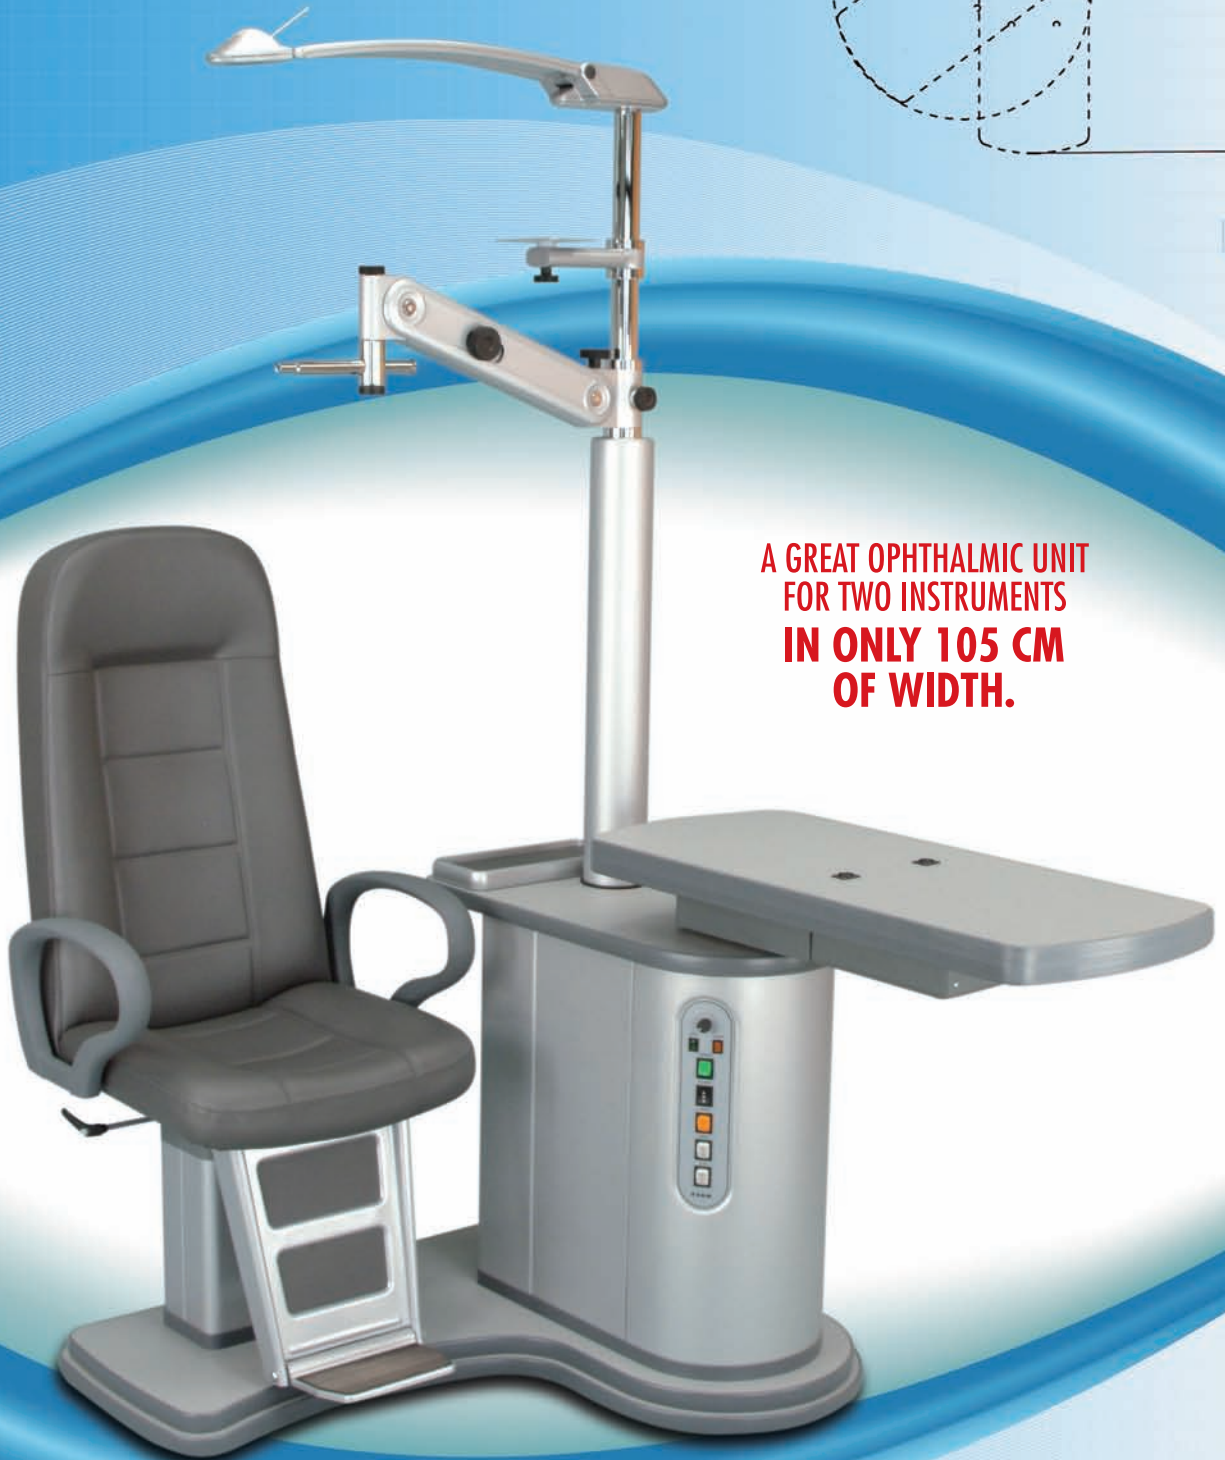

Panvisus COMPACT Rondo

UN GRANDE RIUNITO OFTALMICO PER DUE STRUMENTI
IN SOLI 105 CM DI LARGHEZZA.

**A GREAT OPHTHALMIC UNIT
FOR TWO INSTRUMENTS
IN ONLY 105 CM
OF WIDTH.**

Panvisus COMPACT Rondo

Meccanismo di doppia rotazione del pianale, perfetta ergonomia, robustezza e facilità d'uso in soli 105 cm di larghezza.

Table top with double rotation mechanism, perfect ergonomics, sturdiness and ease of use in only 105 cm of width.

PANVISUS COMPACT RONDO è un riunito oftalmico, di dimensioni compatte e munito di pianale per due strumenti con sistema a doppia rotazione, che garantisce una perfetta ergonomia, robustezza, stabilità e facilità d'uso, pur avendo un ingombro in larghezza di soli 105 cm.

PANVISUS COMPACT RONDO non solo rappresenta la soluzione ideale nel caso, sempre più frequente, di sale ambulatoriali con spazi ristretti, ma, grazie al suo design piacevole ed armonioso, è in grado di conferire decoro e prestigio a qualunque ambiente di lavoro.

PANVISUS COMPACT RONDO, fabbricato interamente in acciaio e legno, è disponibile o con colonna munita di lampada alogena e porta proiettore regolabile in altezza e direzione, o con colonna munita di faretto e piastra porta proiettore ad altezza fissa. E' disponibile inoltre nella versione sinistra, cioè con poltrona e colonna in posizioni invertite.